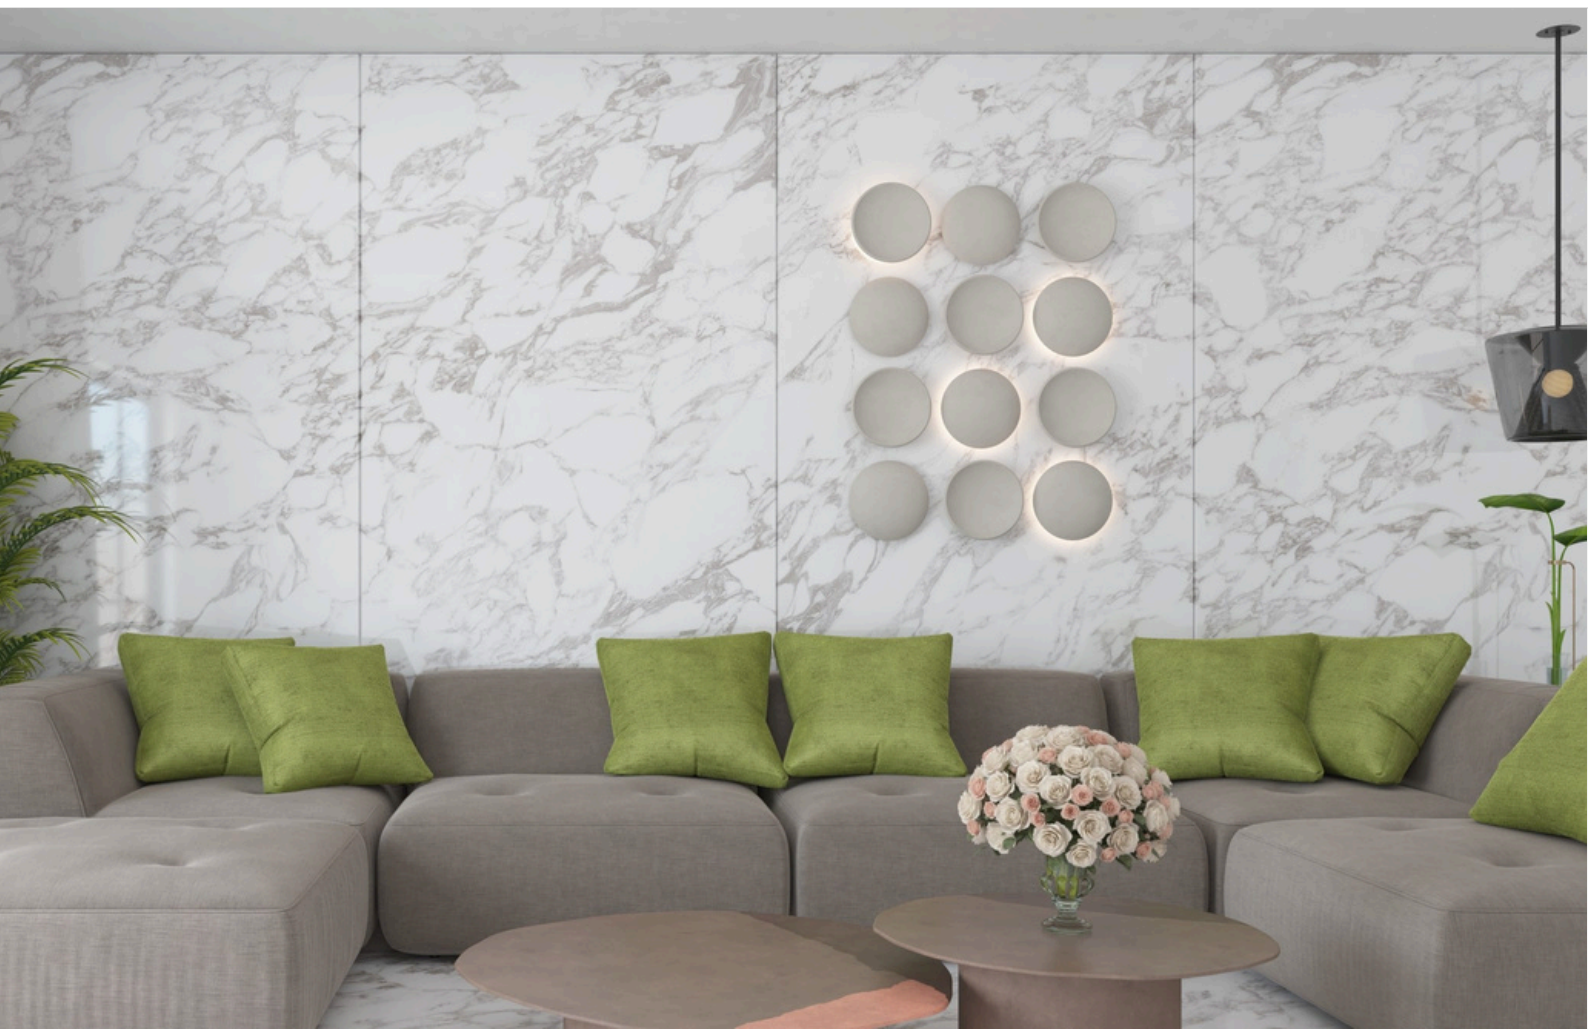

ARBESCATO OSCURO